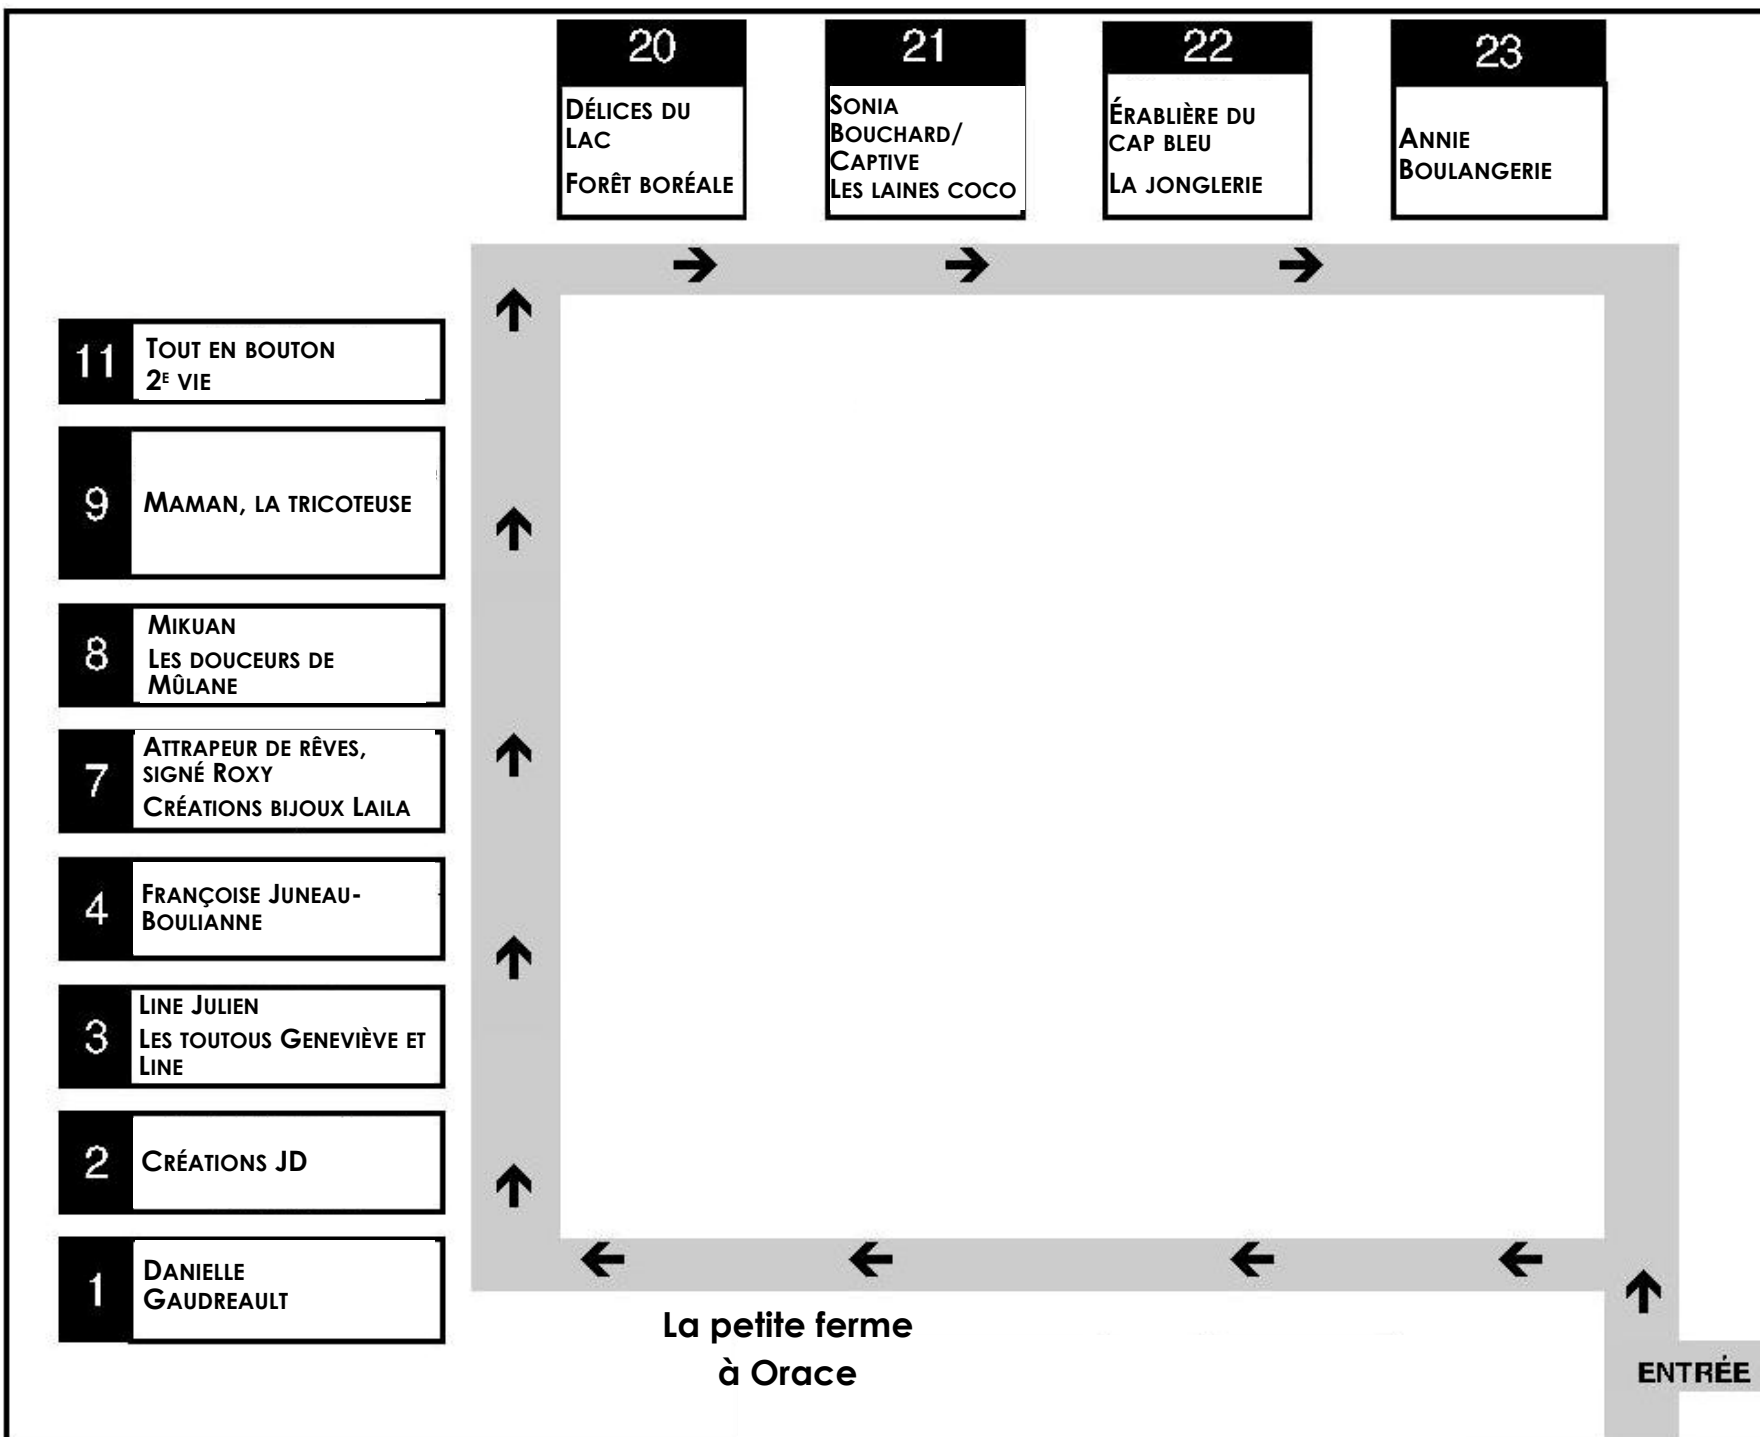

EXPOSANTS

CHALET 1 : DANIELLE GAUDREULT

CHALET 2 : CRÉATIONS JD

CHALET 3 : LINE JULIEN
LES TOUTOUS DE GENEVIÈVE ET LINE

CHALET 4 : FRANÇOISE JUNEAU-BOULIANNE

CHALET 7 : ATTRAPEUR DE RÊVES, SIGNÉ ROXY
CRÉATION DE BIJOUX LAILA

CHALET 8 : MIKUAN
LES DOUCEURS DE MÛLANE

CHALET 9 : MAMAN, LA TRICOTEUSE

CHALET 11 : TOUT EN BOUTON
2^E VIE

CHALET 20 : DÉLICES DU LAC
FORÊT BORÉALE

CHALET 21 : SONIA BOUCHARD/CAPTIVE
LES LAINES COCO

CHALET 22 : ÉRABLIÈRE DU CAP BLEU
LA JONGLERIE

CHALET 23 : ANNIE BOULANGERIE

INDIQUEZ VOTRE CHOIX "COUP DE COEUR" ICI:

_____